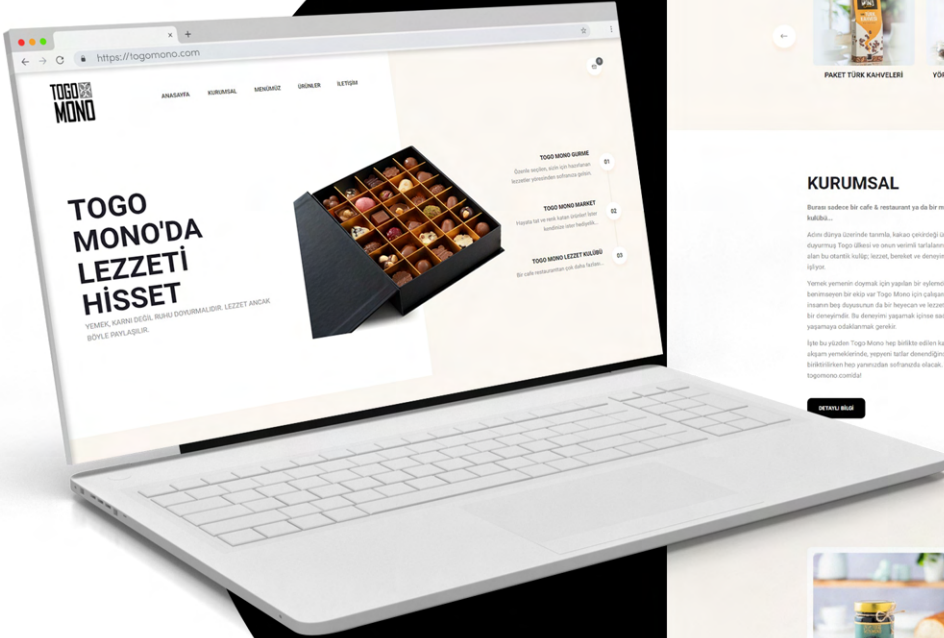

togomono.com